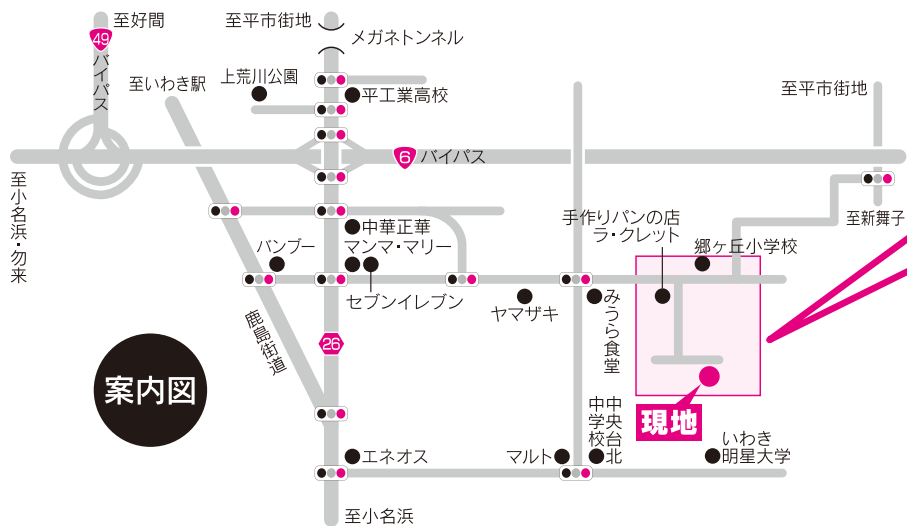

自分達にあう暮らしを
イメージしたら
新しい住まいの形が
見つかりました。

H様邸

完成見学会

いわき市郷ヶ丘

11/5±6日

AM10:00~PM4:00

《薪ストーブ体験会同時開催》

案内図

<http://www.cozy-l.jp>

ハイブリッドログハウス

検索

住所:いわき市郷ヶ丘

※当日は案内立看板を使用致しませんのでこちらの地図を目安にご来場下さい。
※当日は駐車場がありません。誠に恐縮ではございますが、ご来場の際は
付近のご迷惑にならないようにご来場下さいます様、宜しくお願い致します。