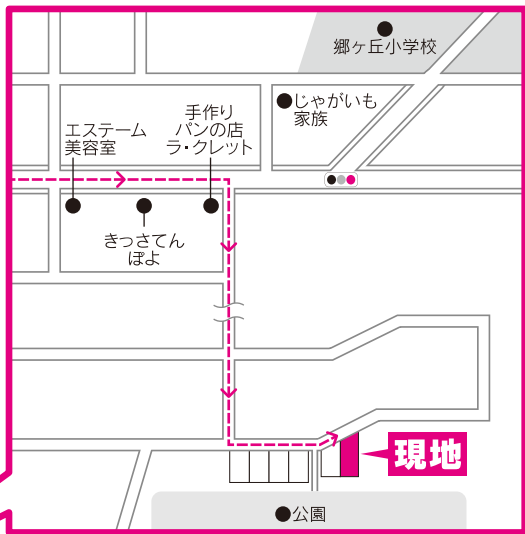

自分達にあう暮らしを
イメージしたら
新しい住まいの形が
見つかりました。

H様邸

完成見学会

いわき市郷ヶ丘

11/5±6日

AM10:00~PM4:00

《薪ストーブ体験会同時開催》

案内図

<http://www.cozy-l.jp>

ハイブリッドログハウス

検索

住所:いわき市郷ヶ丘

※当日は案内立看板を使用致しませんのでこちらの地図を目安にご来場下さい。
※当日は駐車場がありません。誠に恐縮ではございますが、ご来場の際は
付近のご迷惑にならないようにご来場下さいます様、宜しくお願い致します。